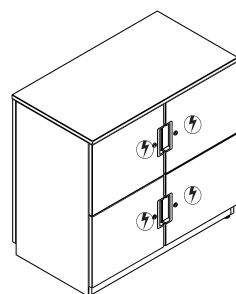

B 800 mm | T 440 mm

Code	Beschreibung	USB	VK zzgl. MwSt.
BH08071042NP	4 Schließfächer à H 342 mm	-	1.489,00 €
BH08071042EU	4 Schließfächer à H 342 mm	EU	1.639,00 €

B 1000 mm | T 440 mm

Code	Beschreibung	USB	VK zzgl. MwSt.
BH10071042NP	4 Schließfächer à H 342 mm	-	1.579,00 €
BH10071042EU	4 Schließfächer à H 342 mm	EU	1.719,00 €