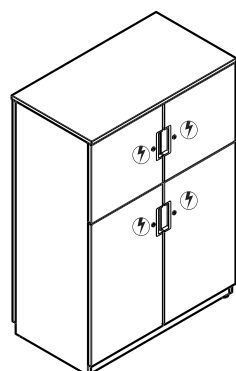

Lodge

B 800 mm | T 440 mm

Code	Beschreibung	USB	VK zzgl. MwSt.
BH08111097NP	2 Schließfächer à H 380 mm, Flügeltüren H 684 mm	-	1.829,00 €
BH08111097EU	2 Schließfächer à H 380 mm, Flügeltüren H 684 mm	EU	1.949,00 €

B 1000 mm | T 440 mm

Code	Beschreibung	USB	VK zzgl. MwSt.
BH10111097NP	2 Schließfächer à H 380 mm, Flügeltüren H 684 mm	-	1.969,00 €
BH10111097EU	2 Schließfächer à H 380 mm, Flügeltüren H 684 mm	EU	2.089,00 €