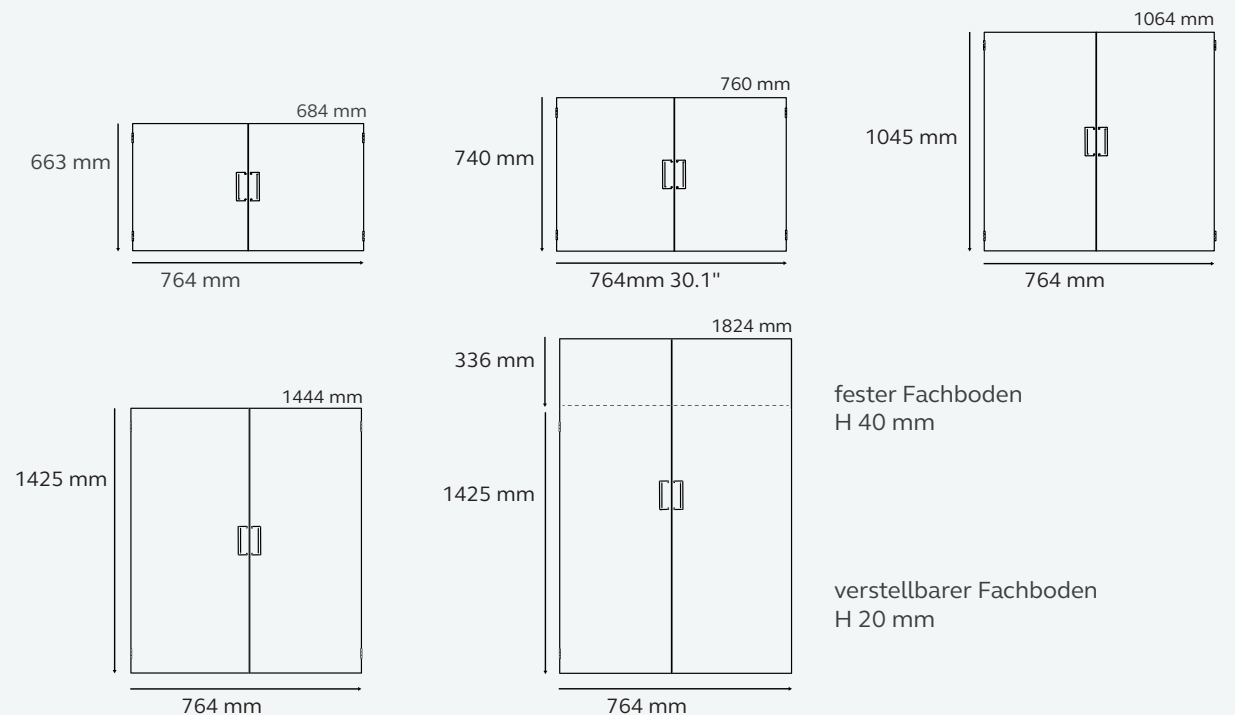

Die hier angegebenen Innenmaße orientieren sich an Außenbreite 800 mm. Für Außenbreite 1000 mm, addieren Sie bitte 100 mm zu den Innenmaßen.

Korpus

Schublade

Massangaben

Lodge

Schiebetürenschrank

Flügeltürenschrank