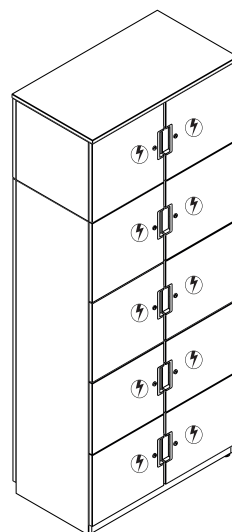

Höhe 1892 mm

Flügeltürenschränk

B 800 mm | T 440 mm

Code	Beschreibung	Strom USB	VK zzgl. MwSt.
BH08181318NP	Flügeltüren H 1824 mm, 4 Fachböden	-	2.199,00 €

B 1000 mm | T 440 mm

Code	Beschreibung	Strom USB	VK zzgl. MwSt.
BH10181318NP	Flügeltüren H 1824 mm, 4 Fachböden	-	2.119,00 €

Lodge

B 800 mm | T 440 mm

Code	Beschreibung	USB	VK zzgl. MwSt.
BH08181387NP	10 Schließfächer: 6 à H 380 mm, 4 à H 342 mm	-	2.989,00 €
BH08181387EU	10 Schließfächer: 6 à H 380 mm, 4 à H 342 mm	EU	3.339,00 €