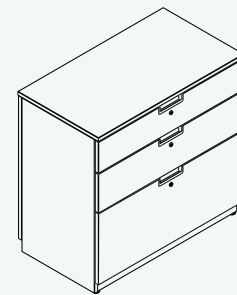

B 800 mm | T 440 mm

Code	Beschreibung	Strom | USB	VK zzgl. MwSt.
BH08071035NP	3 Schubladen: H 152, H 190, H 342 mm	-	2.029,00 €

B 1000 mm | T 440 mm

Code	Beschreibung	Strom | USB	VK zzgl. MwSt.
BH10071035NP	3 Schubladen: H 152, H 190, H 342 mm	-	2.169,00 €