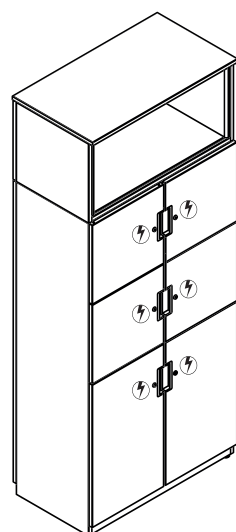

B 800 mm | T 440 mm

Code	Beschreibung	USB	VK zzgl. MwSt.
BH08181363NP	Offenes Fach, 6 Schließfächer: 4 à H 380 mm, 2 à H 684 mm	-	2.639,00 €
BH08181363EU	Offenes Fach, 6 Schließfächer: 4 à H 380 mm, 2 à H 684 mm	EU	2.919,00 €

B 1000 mm | T 440 mm

Code	Beschreibung	USB	VK zzgl. MwSt.
BH10181363NP	Offenes Fach, 6 Schließfächer: 4 à H 380 mm, 2 à H 684 mm	-	2.869,00 €
BH10181363EU	Offenes Fach, 6 Schließfächer: 4 à H 380 mm, 2 à H 684 mm	EU	2.949,00 €

*Die Schublade H 342 mm ist standardmäßig mit Aufhängeschienen für Hängeregistratormappen ausgestattet.