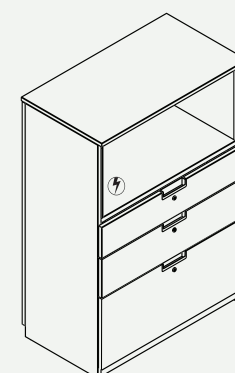

B 800 mm | T 440 mm

Code	Beschreibung	Strom | USB	VK zzgl. MwSt.
BH08111110NP	Offenes Fach, 3 Schubladen: H 152 mm, H 190 mm, H 342 mm	-	2.199,00 €
BH08111110EU	Offenes Fach, 3 Schubladen: H 152 mm, H 190 mm, H 342 mm	EU	2.899,00 €

B 1000 mm | T 440 mm

Code	Beschreibung	Strom | USB	VK zzgl. MwSt.
BH10111110NP	Offenes Fach, 3 Schubladen: H 152 mm, H 190 mm, H 342 mm	-	2.389,00 €
BH10111110EU	Offenes Fach, 3 Schubladen: H 152 mm, H 190 mm, H 342 mm	EU	2.999,00 €