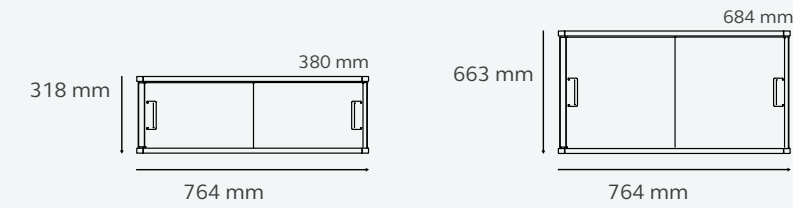

Die hier angegebenen Innenmaße orientieren sich an Außenbreite 800 mm. Für Außenbreite 1000 mm, addieren Sie bitte 100 mm zu den Innenmaßen.

Korpus

Schublade

Massangaben

Lodge

Schiebetürenschrank

Flügeltürenschrank