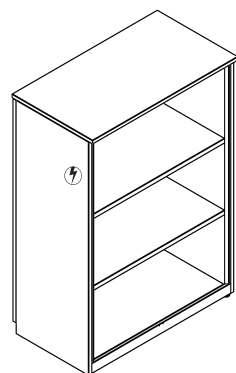

Regalschrank

B 800 mm | T 440 mm

Code	Beschreibung	Strom | USB	VK zzgl. MwSt.
BH08111134NP	2 Fachböden	-	1.179,00 €
BH08111134EU	2 Fachböden	EU	1.759,00 €

B 1000 mm | T 440 mm

Code	Beschreibung	Strom | USB	VK zzgl. MwSt.
BH10111134NP	2 Fachböden	-	1.289,00 €
BH10111134EU	2 Fachböden	EU	1.859,00 €