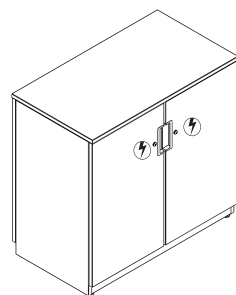

Flügeltürenschränk

B 800 mm | T 440 mm

Code	Beschreibung	Strom USB	VK zzgl. MwSt.
BH08071004NP	Flügeltüren H 684 mm, 1 Fachboden	-	1.199,00 €

B 1000 mm | T 440 mm

Code	Beschreibung	Strom USB	VK zzgl. MwSt.
BH10071004NP	Flügeltüren H 684 mm, 1 Fachboden	-	1.249,00 €

*Die Schublade H 342 mm ist standardmäßig mit Aufhängeschienen für Hängeregistratormappen ausgestattet.

Höhe 752 mm

Lodge

B 800 mm | T 440 mm

Code	Beschreibung	USB	VK zzgl. MwSt.
BH08071011NP	2 Schließfächer à H 684 mm	-	1.299,00 €
BH08071011EU	2 Schließfächer à H 684 mm	EU	1.399,00 €