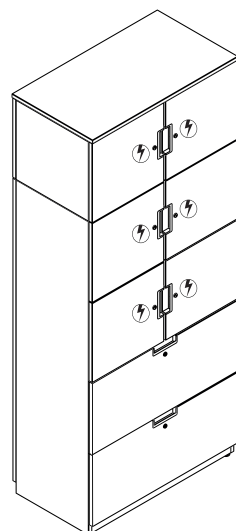

Höhe 1892 mm

Kombination

B 800 mm | T 440 mm

Code	Beschreibung	USB	VK zzgl. MwSt.
BH08181356NP	6 Schließfächer à H 380 mm, 2 Schubladen à H 342 mm	-	3.209,00 €
BH08181356EU	6 Schließfächer à H 380 mm, 2 Schubladen à H 342 mm	EU	3.449,00 €

B 1000 mm | T 440 mm

Code	Beschreibung	USB	VK zzgl. MwSt.
BH10181356NP	6 Schließfächer à H 380 mm, 2 Schubladen à H 342 mm	-	3.449,00 €
BH10181356EU	6 Schließfächer à H 380 mm, 2 Schubladen à H 342 mm	EU	3.659,00 €