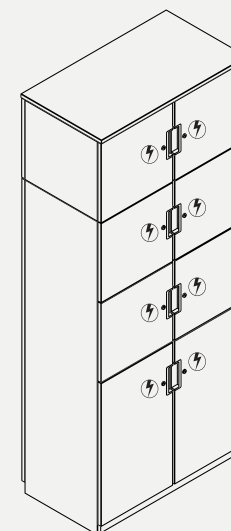

Höhe 1892 mm

Lodge

B 800 mm | T 440 mm

Code	Beschreibung	USB	VK zzgl. MwSt.
BH08181332NP	8 Schließfächer: 6 à H 380 mm, 2 à H 684 mm	-	2.919,00 €
BH08181332EU	8 Schließfächer: 6 à H 380 mm, 2 à H 684 mm	EU	3.059,00 €

B 1000 mm | T 440 mm

Code	Beschreibung	USB	VK zzgl. MwSt.
BH10181332NP	8 Schließfächer: 6 à H 380 mm, 2 à H 684 mm	-	2.999,00 €
BH10181332EU	8 Schließfächer: 6 à H 380 mm, 2 à H 684 mm	EU	3.299,00 €

B 800 mm | T 440 mm

Code	Beschreibung	USB	VK zzgl. MwSt.
BH08181349NP	6 Schließfächer: 2 à H 380 mm, 2 à H 760 mm, 2 à H 684 mm	-	2.769,00 €
BH08181349EU	6 Schließfächer: 2 à H 380 mm, 2 à H 760 mm, 2 à H 684 mm	EU	2.999,00 €

B 1000 mm | T 440 mm

Code	Beschreibung	USB	VK zzgl. MwSt.
BH10181349NP	6 Schließfächer: 2 à H 380 mm, 2 à H 760 mm, 2 à H 684 mm	-	2.990,00 €
BH10181349EU	6 Schließfächer: 2 à H 380 mm, 2 à H 760 mm, 2 à H 684 mm	EU	2.789,00 €