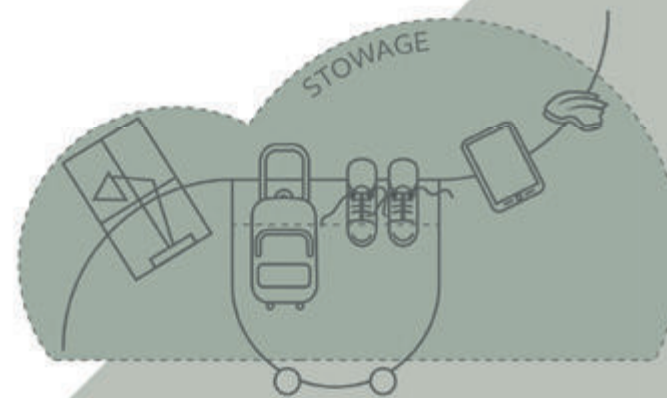

STAU RAUM VERSTEHEN

Be kombiniert eine optimale Arbeitsumgebung mit kreativen Stauraum- und Displaylösungen und passt sich so den Bedürfnissen der modernen Belegschaft an.

Eine der besten Möglichkeiten, ein Zugehörigkeitsgefühl am Arbeitsplatz zu schaffen, ist der kreative Einsatz von Stauraum. Be vereint auf natürliche Weise die gewünschte Arbeitsplatzästhetik mit praktischen Aufbewahrungs- und Stauraumlösungen und verleiht allen Mitarbeitern - ob permanent, mobil oder nomadisch - ein Gefühl der Kontrolle, der Sicherheit und der Zugehörigkeit.