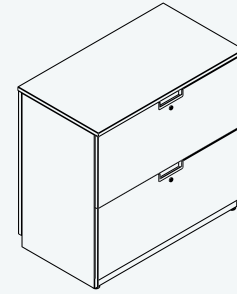

INHALTSVERZEICHNIS

- S. 5** HÖHE 752 MM
- S. 10** HÖHE 1132 MM
- S. 13** HÖHE 1512 MM
- S. 22** HÖHE 1892 MM
- S. 29** REGALAUFSATZ HÖHE 1874 MM
- S. 32** MEDIA ELEMENT HÖHE 1512 MM
- S. 33** MEDIA ELEMENT HÖHE 1892 MM

- S. 34** HOLZDEKORVERKLEIDUNG
- S. 35** SEATING
- S. 36** FARBPALETTE
- S. 42** SORTIMENTSÜBERSICHT
- S. 44** MASSANGABEN

- Stromanschluss/USB
- ohne Elektrifizierung
- 10 Jahre Garantie

Höhe 752 mm

Schubladenschrank