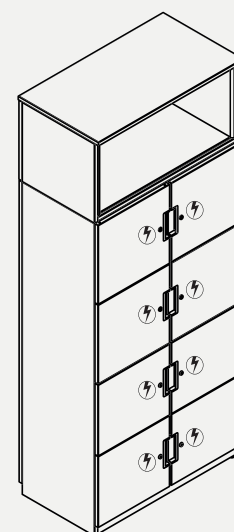

B 800 mm | T 440 mm

Code	Beschreibung	USB	VK zzgl. MwSt.
BH08181424NP	Offenes Fach, 8 Schließfächer: 4 à H 380 mm, 4 à H 342 mm	-	2.899,00 €
BH08181424EU	Offenes Fach, 8 Schließfächer: 4 à H 380 mm, 4 à H 342 mm	EU	3.039,00 €

B 1000 mm | T 440 mm

Code	Beschreibung	USB	VK zzgl. MwSt.
BH10181424NP	Offenes Fach, 8 Schließfächer: 4 à H 380 mm, 4 à H 342 mm	-	2.979,00 €
BH10181424EU	Offenes Fach, 8 Schließfächer: 4 à H 380 mm, 4 à H 342 mm	EU	3.249,00 €