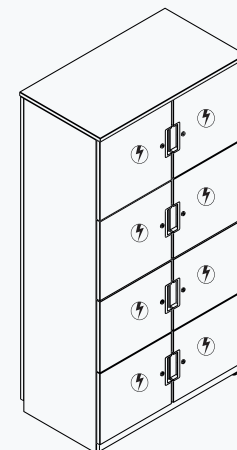

Lodge

B 800 mm | T 440 mm

Code	Beschreibung	USB	VK zzgl. MwSt.
BH08141202NP	8 Schließfächer: 4 à H 380 mm, 4 à H 342 mm	-	2.369,00 €
BH08141202EU	8 Schließfächer: 4 à H 380 mm, 4 à H 342 mm	EU	2.719,00 €

B 1000 mm | T 440 mm

Code	Beschreibung	USB	VK zzgl. MwSt.
BH10141202NP	8 Schließfächer: 4 à H 380 mm, 4 à H 342 mm	-	2.559,00 €
BH10141202EU	8 Schließfächer: 4 à H 380 mm, 4 à H 342 mm	EU	2.839,00 €

B 800 mm | T 440 mm

Code	Beschreibung	USB	VK zzgl. MwSt.
BH08141172NP	8 Schließfächer: 4 à H 380 mm, 2 à H 684 mm	-	2.239,00 €
BH08141172EU	8 Schließfächer: 4 à H 380 mm, 2 à H 684 mm	EU	2.489,00 €

B 1000 mm | T 440 mm

Code	Beschreibung	USB	VK zzgl. MwSt.
BH10141172NP	8 Schließfächer: 4 à H 380 mm, 2 à H 684 mm	-	2.389,00 €
BH10141172EU	8 Schließfächer: 4 à H 380 mm, 2 à H 684 mm	EU	2.609,00 €