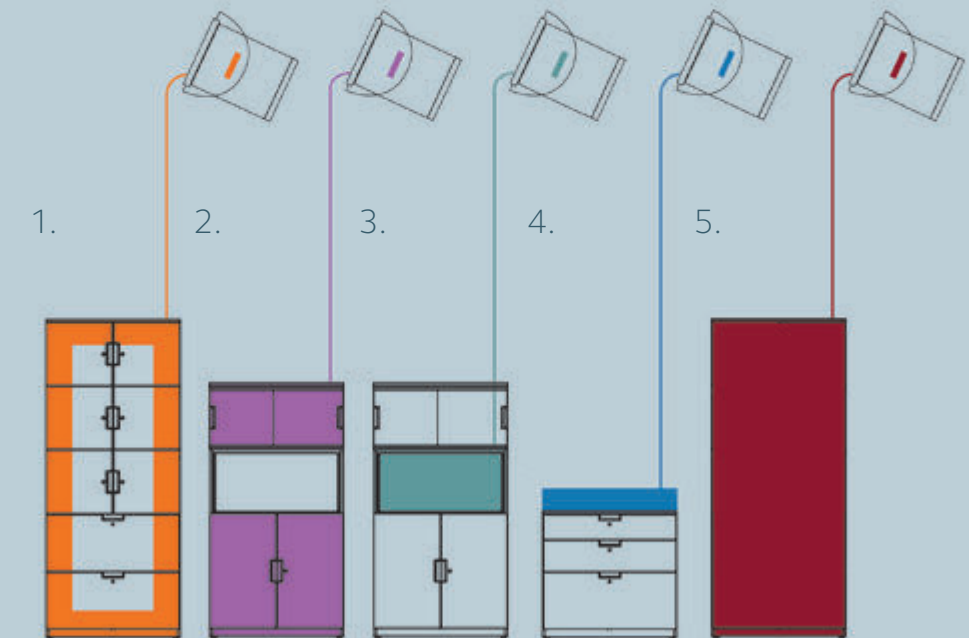

FARBPALETTE

Be ist Ihr individueller Arbeitsbereich.

Verwenden Sie einzigartige Farbkombinationen, mischen Sie Holzdekor- und Stahloberflächen und nutzen Sie die Möglichkeiten, die Be Ihnen bietet.

Mit einer umfassenden Auswahl an Größen, Oberflächen und Zubehör kann Be eine natürliche Barriere schaffen, die sich nahtlos in Ihr Arbeitsumfeld einfügt. Schaffen Sie einen Raum mit natürlichem Licht, ohne Wände zu bauen.

Maßgeschneiderte Lösungen für individuelle Räume.

5 Oberflächenoptionen stehen zur Auswahl:

- ① Korpus | Wählen Sie aus 33 Stahlfarben.
- ② Türen und Schubladen | Wählen Sie aus 33 Stahlfarben oder 7 Holzdekoren*.
- ③ Stahlverkleidung (offenes Fach) | Wählen Sie aus 33 Stahlfarben.
- ④ Top | Wählen Sie aus 33 Stahlfarben oder 7 Holzdekoren.
- ⑤ Rückwand | Wählen Sie aus 33 Stahlfarben oder 7 Holzdekoren.

Weitere Informationen zur Verkleidung mit Holzdekor finden Sie auf Seite 41.

*1 Stahlfarbe/Holzdekor je Schrank