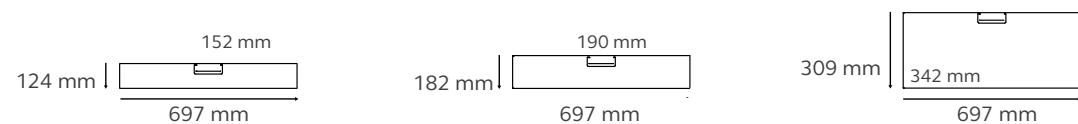

Die hier angegebenen Innenmaße orientieren sich an Außenbreite 800 mm. Für Außenbreite 1000 mm, addieren Sie bitte 100 mm zu den Innenmaßen.

Korpus

Schublade

Massangaben

Lodge

Schiebetürenschrank

Flügeltürenschrank