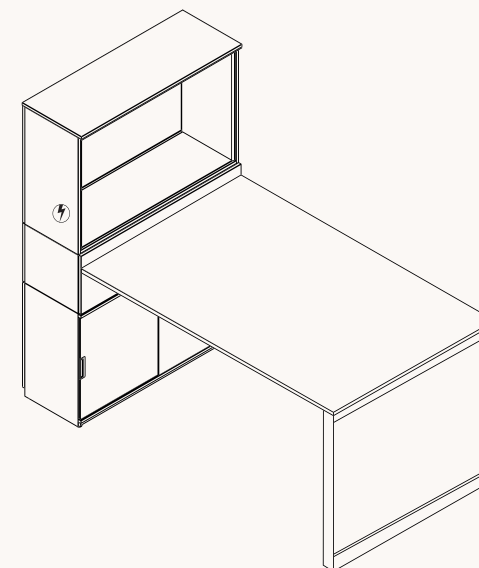

B 1200 mm | T 440 mm

Code	Beschreibung	Strom | USB	VK zzgl. MwSt.
BH12181509NP	Offenes Fach, Schiebetüren H 684 mm, 1 Fachboden	-	2.659,00 €
BH12181509EU	Offenes Fach, Schiebetüren H 684 mm, 1 Fachboden	EU	3.369,00 €
BH12STABLE	Stehetisch B 1600 mm, T 1200 mm, O Gestell	-	1.869,00 €