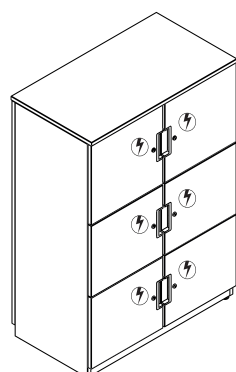

B 800 mm | T 440 mm

Code	Beschreibung	USB	VK zzgl. MwSt.
BH08111127NP	6 Schließfächer: 2 à H 380 mm, 4 à H 342 mm	-	1.929,00 €
BH08111127EU	6 Schließfächer: 2 à H 380 mm, 4 à H 342 mm	EU	2.139,00 €

B 1000 mm | T 440 mm

Code	Beschreibung	USB	VK zzgl. MwSt.
BH10111127NP	6 Schließfächer: 2 à H 380 mm, 4 à H 342 mm	-	2.059,00 €
BH10111127EU	6 Schließfächer: 2 à H 380 mm, 4 à H 342 mm	EU	2.269,00 €

Höhe 1132 mm