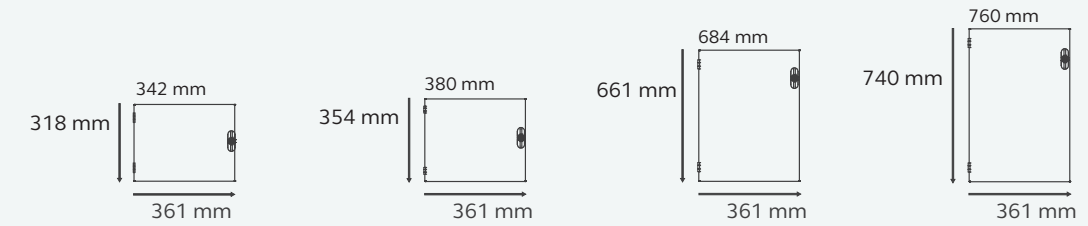

Die hier angegebenen Innenmaße orientieren sich an Außenbreite 800 mm. Für Außenbreite 1000 mm, addieren Sie bitte 100 mm zu den Innenmaßen.

Korpus

Schublade

Massangaben

Lodge

Schiebetürenschrank

Flügeltürenschrank