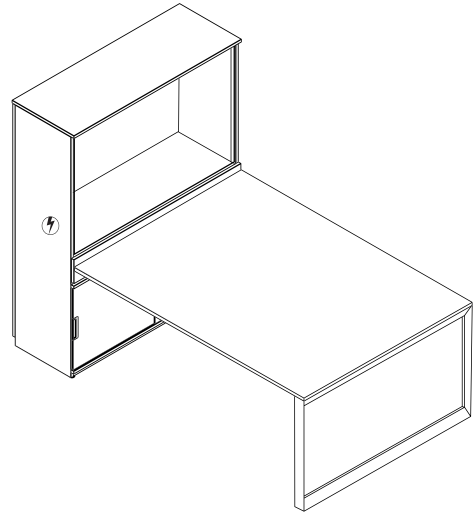

Höhe 1512 mm

Media Element

B 1200 mm | T 440 mm

Code	Beschreibung	Strom USB	VK zzgl. MwSt.
BH12141455NP	Offenes Fach, Schiebetüren H 532 mm, 1 Fachboden	-	2.069,00 €
BH12141455EU	Offenes Fach, Schiebetüren H 532 mm, 1 Fachboden	EU	2.719,00 €
BH12DTABLE	Tisch B 1600 mm, T 1200 mm, O Gestell	-	899,00 €