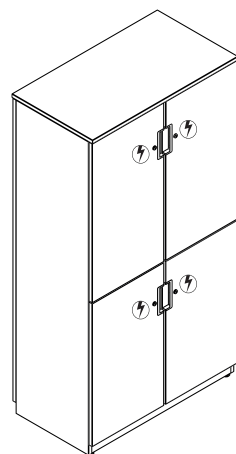

Höhe 1512 mm

Lodge

B 800 mm | T 440 mm

Code	Beschreibung	USB	VK zzgl. MwSt.
BH08141257NP	4 Schließfächer: 2 à H 760 mm, 2 à H 684 mm	-	2.049,00 €
BH08141257EU	4 Schließfächer: 2 à H 760 mm, 2 à H 684 mm	EU	2.199,00 €

B 1000 mm | T 440 mm

Code	Beschreibung	USB	VK zzgl. MwSt.
BH10141257NP	4 Schließfächer: 2 à H 760 mm, 2 à H 684 mm	-	2.189,00 €
BH10141257EU	4 Schließfächer: 2 à H 760 mm, 2 à H 684 mm	EU	2.359,00 €