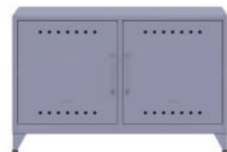

fern - Weil es Ihr Zuhause ist.

Fern Locker H 1800 mm, B 380 mm, T 510 mm		
Artikelnummer	Beschreibung	VK zzgl. MwSt.
FERLOC3S	Fern Locker Garderobenschrank mit drei festen Fachböden	455,00 €
FERLOC	Fern Locker Garderobenschrank mit Kleiderstange und Hutfachboden	439,00 €

Fern Maxi H 1800 mm, B 700 mm, T 510 mm		
Artikelnummer	Beschreibung	VK zzgl. MwSt.
FERMAX	Fern Maxi Kleiderschrank mit Kleiderstange und einem festen Fachboden	589,00 €

Fern Middle H 1100 mm, B 800 mm, T 400 mm		
Artikelnummer	Beschreibung	VK zzgl. MwSt.
FERMID	Fern Middle Sideboard mit zwei festen Fachböden	479,00€