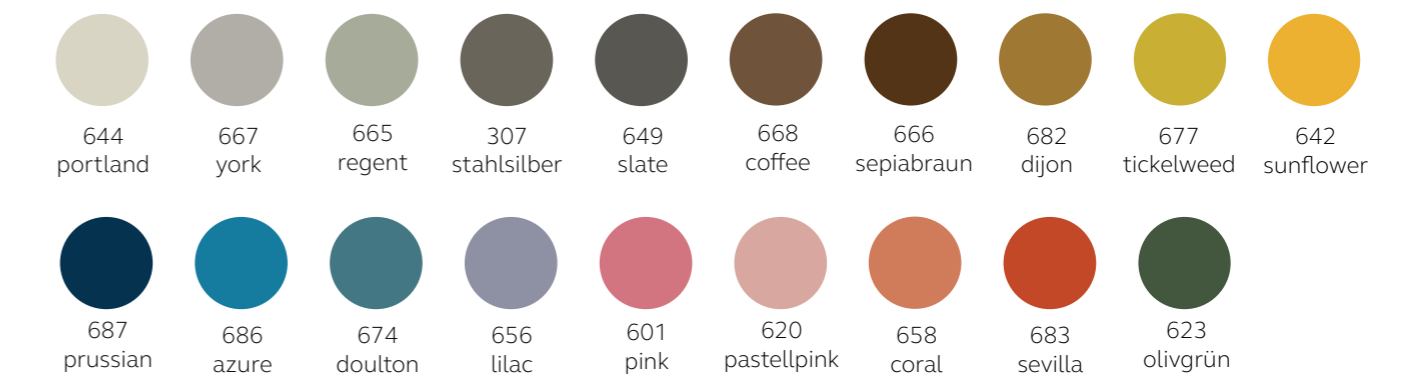

Farbpalette

Ohne Farbaufpreis

10% Farbaufpreis

15% Farbaufpreis

BISLEY

Bisley GmbH
Wiesenstraße 70 A3
40549 Düsseldorf

T +49 (0)211 87541 600
F +49 (0)211 87541 899
E info@bisley.de

Perfectly Organised