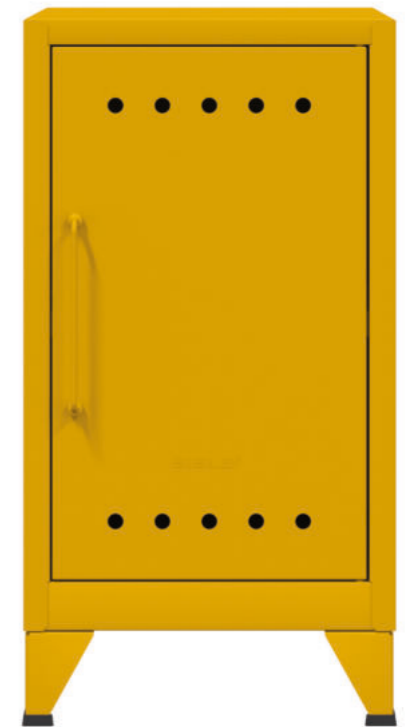

BISLEY

fern

fern

Die elegante Aufbewahrungsserie für Ihr Zuhause.

Unsere Fern-Familie wurde entwickelt, um kleine Flächen in Ihrem Zuhause zu verschönern - damit Ihr nutzbarer Raum maximiert wird, ohne Kompromisse beim Stil einzugehen. Das schicke und zeitgemäße Design von Fern sorgt für eine moderne, elegante Ästhetik, die sich mühelos mit jeder Einrichtung kombinieren lässt.

Alle Fern-Elemente werden aus hochwertigem, nachhaltigem Stahl hergestellt, so dass diese Serie ein Leben lang hält. Sie stehen alle auf ca. 140 mm hohen Füßen und werden komplett verschweißt geliefert und sind umgehend einsatzbereit. Ein besonderer Eye-Catcher sind die 16 mm großen Design Lüftungslöcher auf allen Türen, die das individuelle Erscheinungsbild von Fern prägen.

fern - Weil es Ihr Zuhause ist.

Fern Locker H 1800 mm, B 380 mm, T 510 mm		
Artikelnummer	Beschreibung	VK zzgl. MwSt.
FERLOC3S	Fern Locker Garderobenschrank mit drei festen Fachböden	455,00 €
FERLOC	Fern Locker Garderobenschrank mit Kleiderstange und Hutfachboden	439,00 €

Fern Cabby H 725 mm, B 1140 mm, T 400 mm		
Artikelnummer	Beschreibung	VK zzgl. MwSt.
FERCAB	Fern Cabby Sideboard mit einem festen Fachboden, Kabeldurchlass in der Rückwand und einem Klett-Kabelhalter	469,00 €