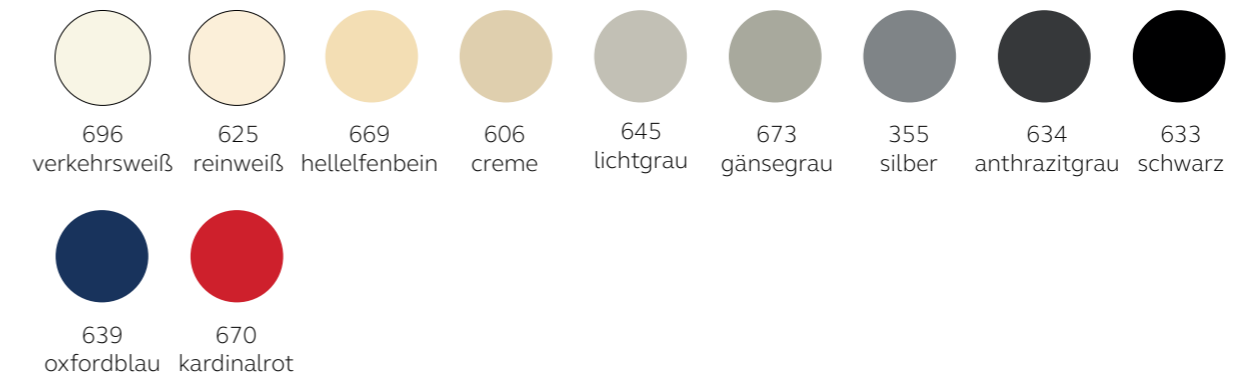

Farbpalette

Ohne Farbaufpreis

10% Farbaufpreis

15% Farbaufpreis

BISLEY

Bisley GmbH
Wiesenstraße 70 A3
40549 Düsseldorf

T +49 (0)211 87541 600
F +49 (0)211 87541 899
E info@bisley.de

Perfectly Organised