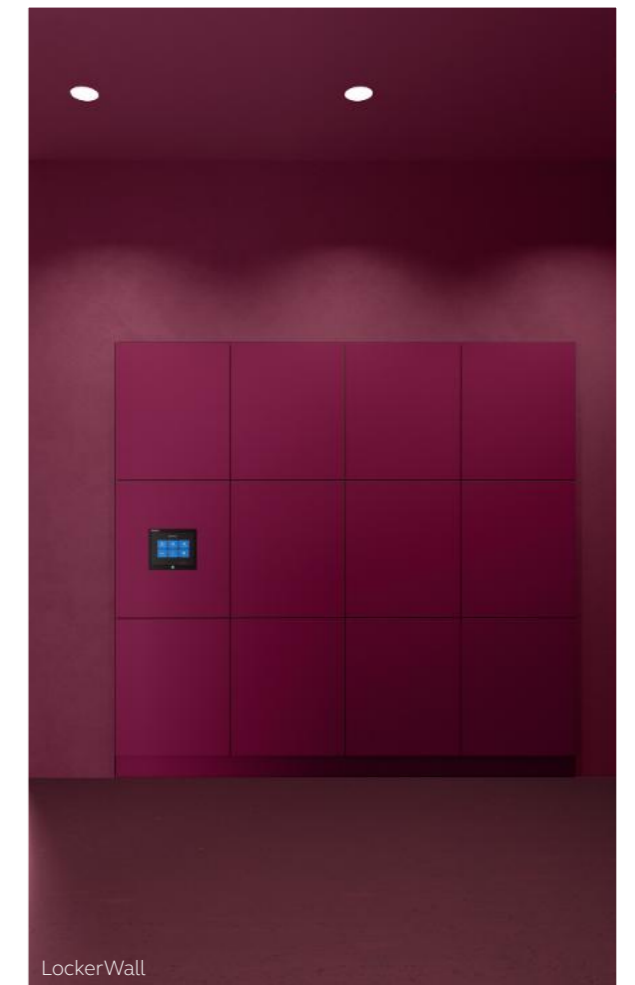

Beere

Die neue Farbe Beere ist ein intensiver, luxuriöser und zeitloser Farbton, der jedem Raum eine warme Ausstrahlung verleiht.

Reichhaltig, inspiriert und selbstbewusst eignet sich der wunderschöne Farbton perfekt, um jedem Raum einen auffälligen Look zu verleihen. Egal, ob Sie Ihre Büroausstattung aufpeppen oder ein raffiniertes Wohnzimmer einrichten möchten, Beere ist mit seiner Wärme und seinem edlen Farbton die ideale Wahl, um den Alltag aufzuwerten.

Beere fügt sich harmonisch in die Bisley Farbpalette ein und lässt sich hervorragend mit einer großen Auswahl der vorhandenen Farben kombinieren.