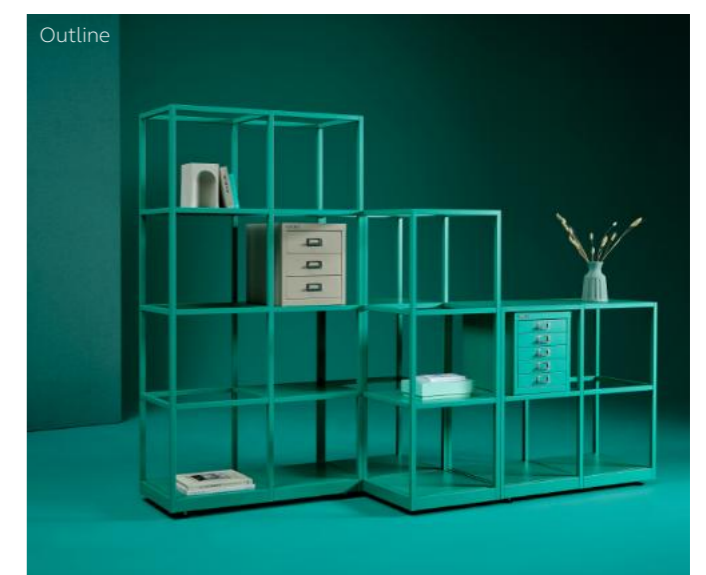

Aquamarin

Aquamarin ist eine belebende, erfrischende und aufmunternde Ergänzung unserer Farbpalette, die einen Hauch von Frische vermittelt. Eine wunderbare Wahl für alle, die einen erfrischenden Farbakzent in ihrem Zuhause setzen möchten.

Unser Aquamarin besitzt beruhigende, ozeanische Qualitäten, die in Kombination mit hellen, luftigen Neutraltönen besonders gut zur Geltung kommen. Als moderne Variante eines von der Küste inspirierten Interieurs ist Aquamarin ein Schritt weg vom traditionellen Blau und Weiß und sorgt das ganze Jahr über für die dringend benötigte Farbfreude.

Ob dezent mit Accessoires oder als auffälliges Statement, Aquamarin ist aufregend und gleichzeitig edel und trendorientiert.