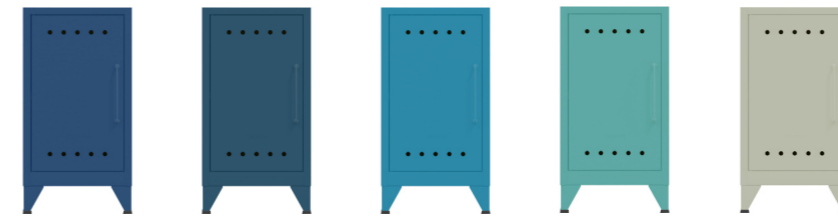

639 oxfordblau   687 prussian (+15%)   686 azur (+15%)   659 aquamarin (+15%)   665 regent (+15%)