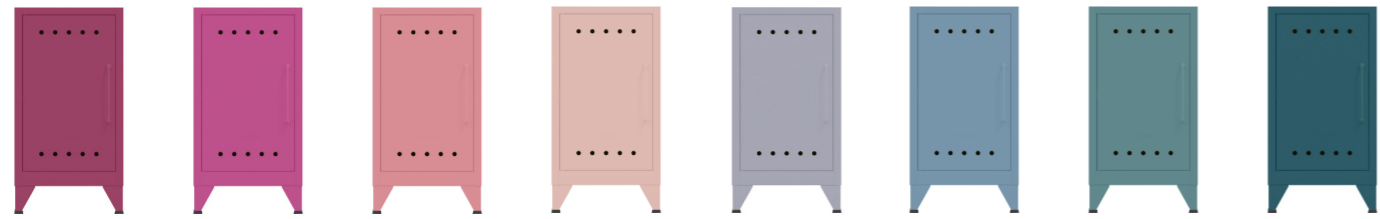

621 beere (+15%)   681 fuchsia (+15%)   601 pink (+15%)   620 pastellpink (+15%)   656 lilac (+15%)   605 blau (+10%)   674 doulton (+15%)   653 ozeanblau (+15%)