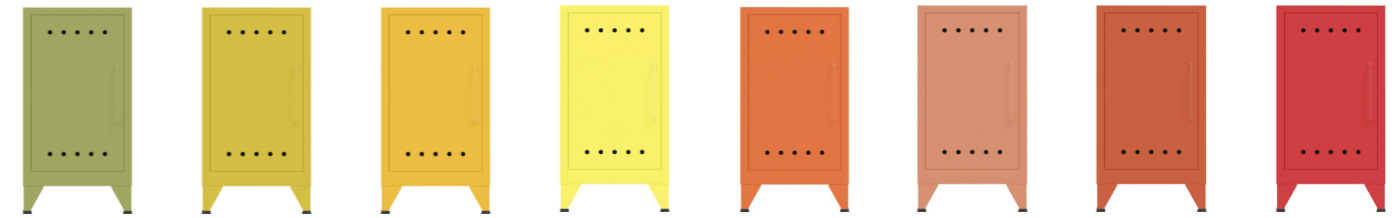

604 grün (+10%)   677 tickleweed (+15%)   642 sunflower (+15%)   641 zinkgelb (+10%)   603 orange (+10%)   658 coral (+15%)   683 sevilla (+15%)   670 kardinalrot