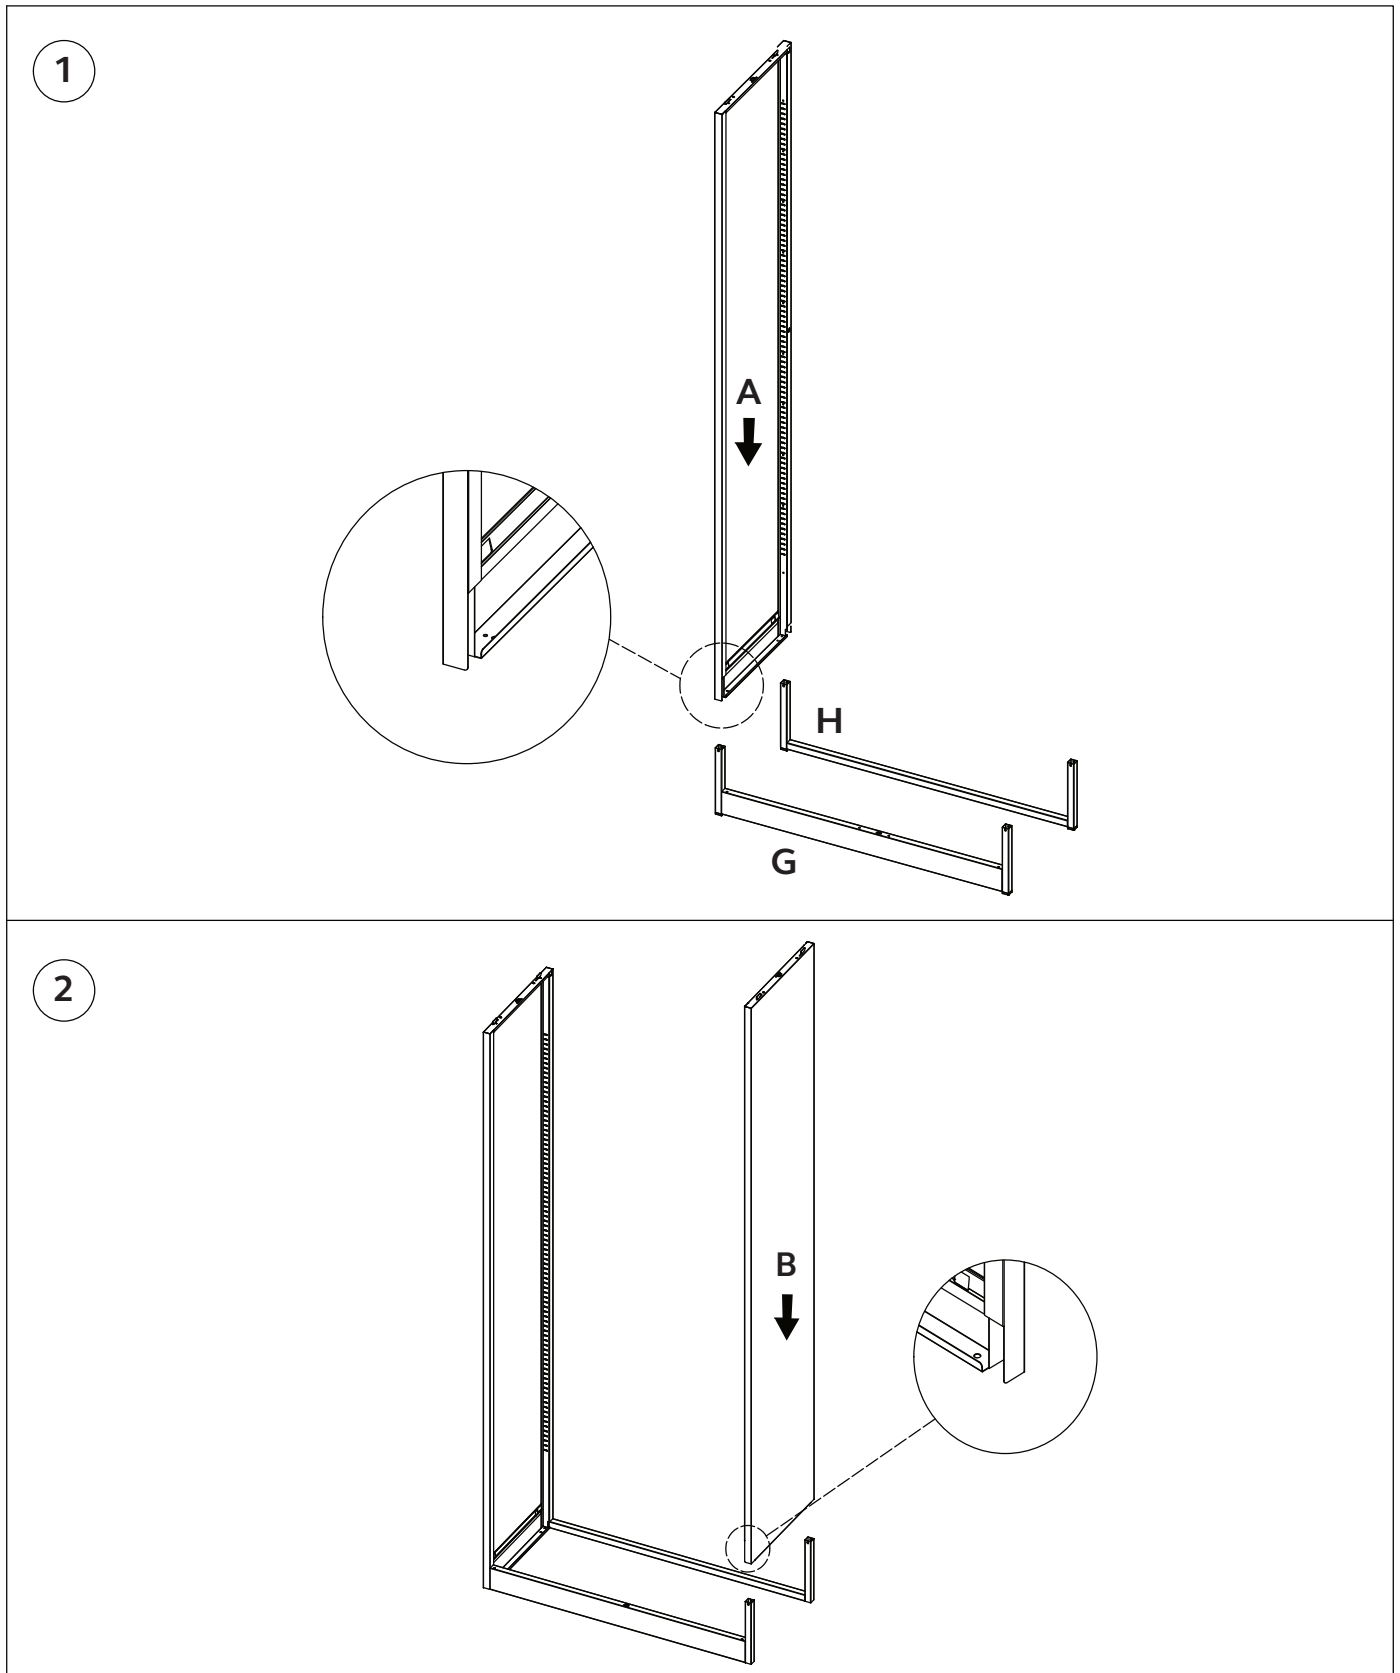

Starter Flügeltürenschränk Toolless

Montageanleitung