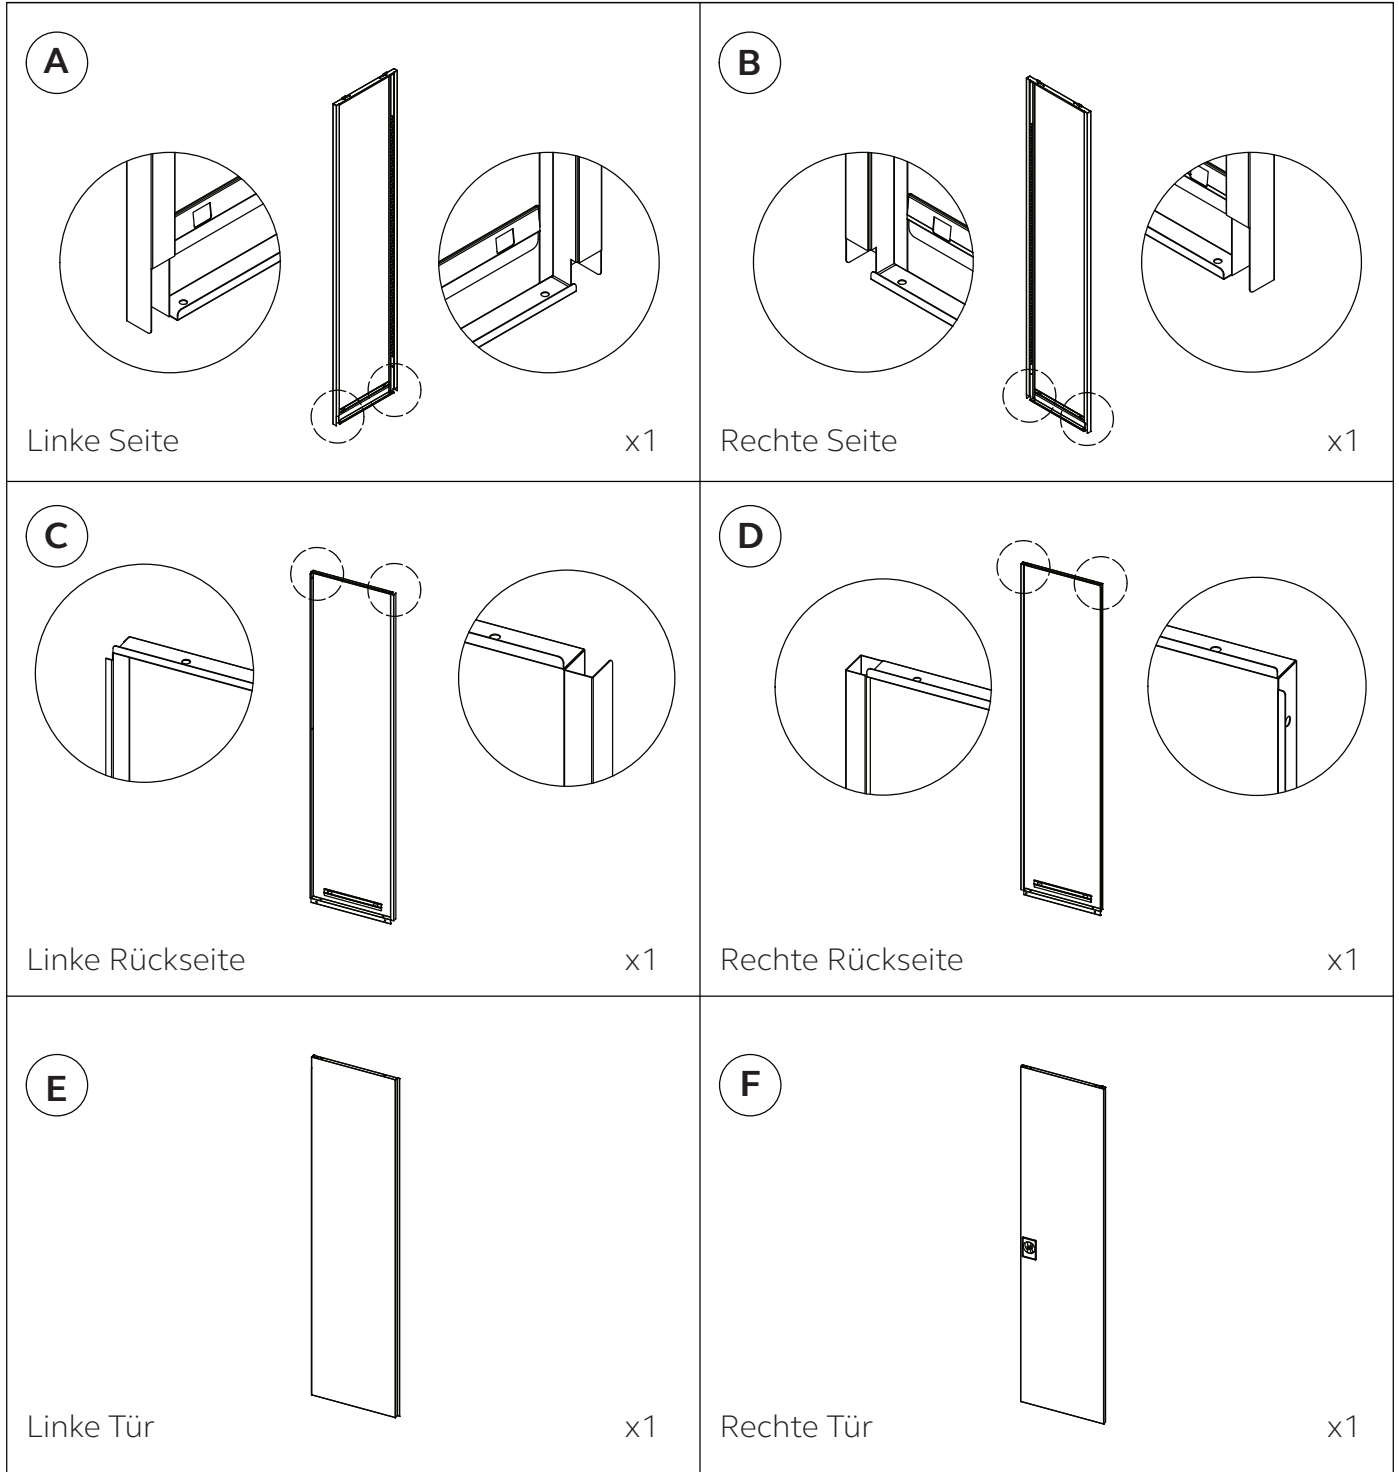

Montageanleitung

Starter Flügeltürenschränk Toolless

Montageanleitung

Lieferumfang

Starter Flügeltürenschränk Toolless

Montageanleitung

<p>G</p>  <p>Vorderer Einsatz x1</p>	<p>I</p>  <p>Top x1</p>		
<p>H</p>  <p>Hinterer Einsatz x1</p>	<p>K</p>  <p>Fachboden x4</p>		
<p>J</p>  <p>Boden x1</p>	<p>Fachbodenhalter je x16</p> <p>Türspindelset je x2</p> <p>Schlüssel x2</p> <p>x12</p>		
<p>Wichtige Hinweise:</p> <div style="display: flex; justify-content: space-between; align-items: flex-start;"> <div style="text-align: center;">  <p>2 Person zur Montage benötigt</p> </div> <div style="text-align: center;">  <p>Dauer: ca. 60-90 Minuten</p> </div> <div style="text-align: center;">  <p>Max. 40kg Tragkraft je Fachboden bei gleich verteilter Last</p> </div> </div>			