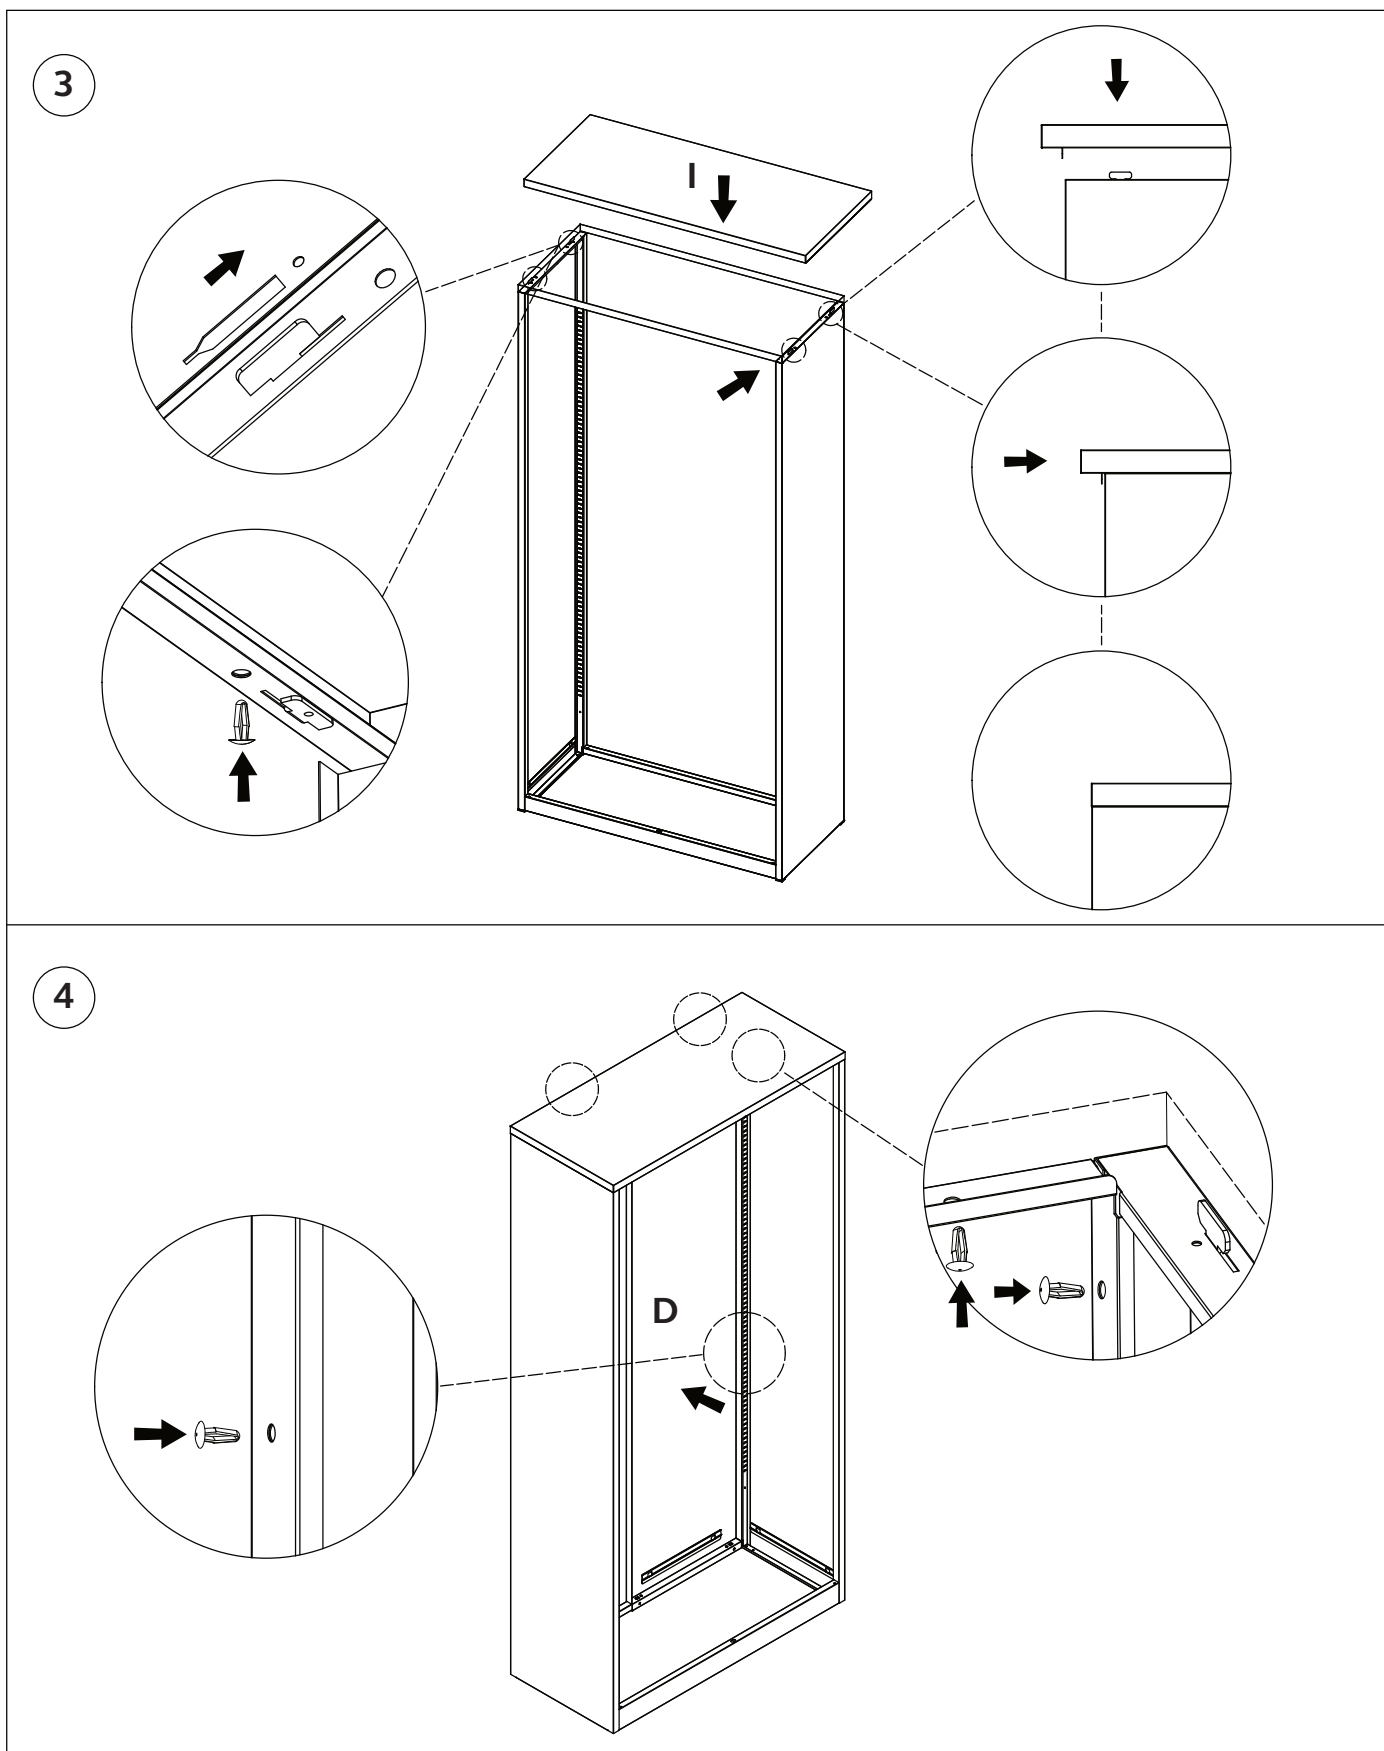

Starter Flügeltürenschränk Toolless Montageanleitung