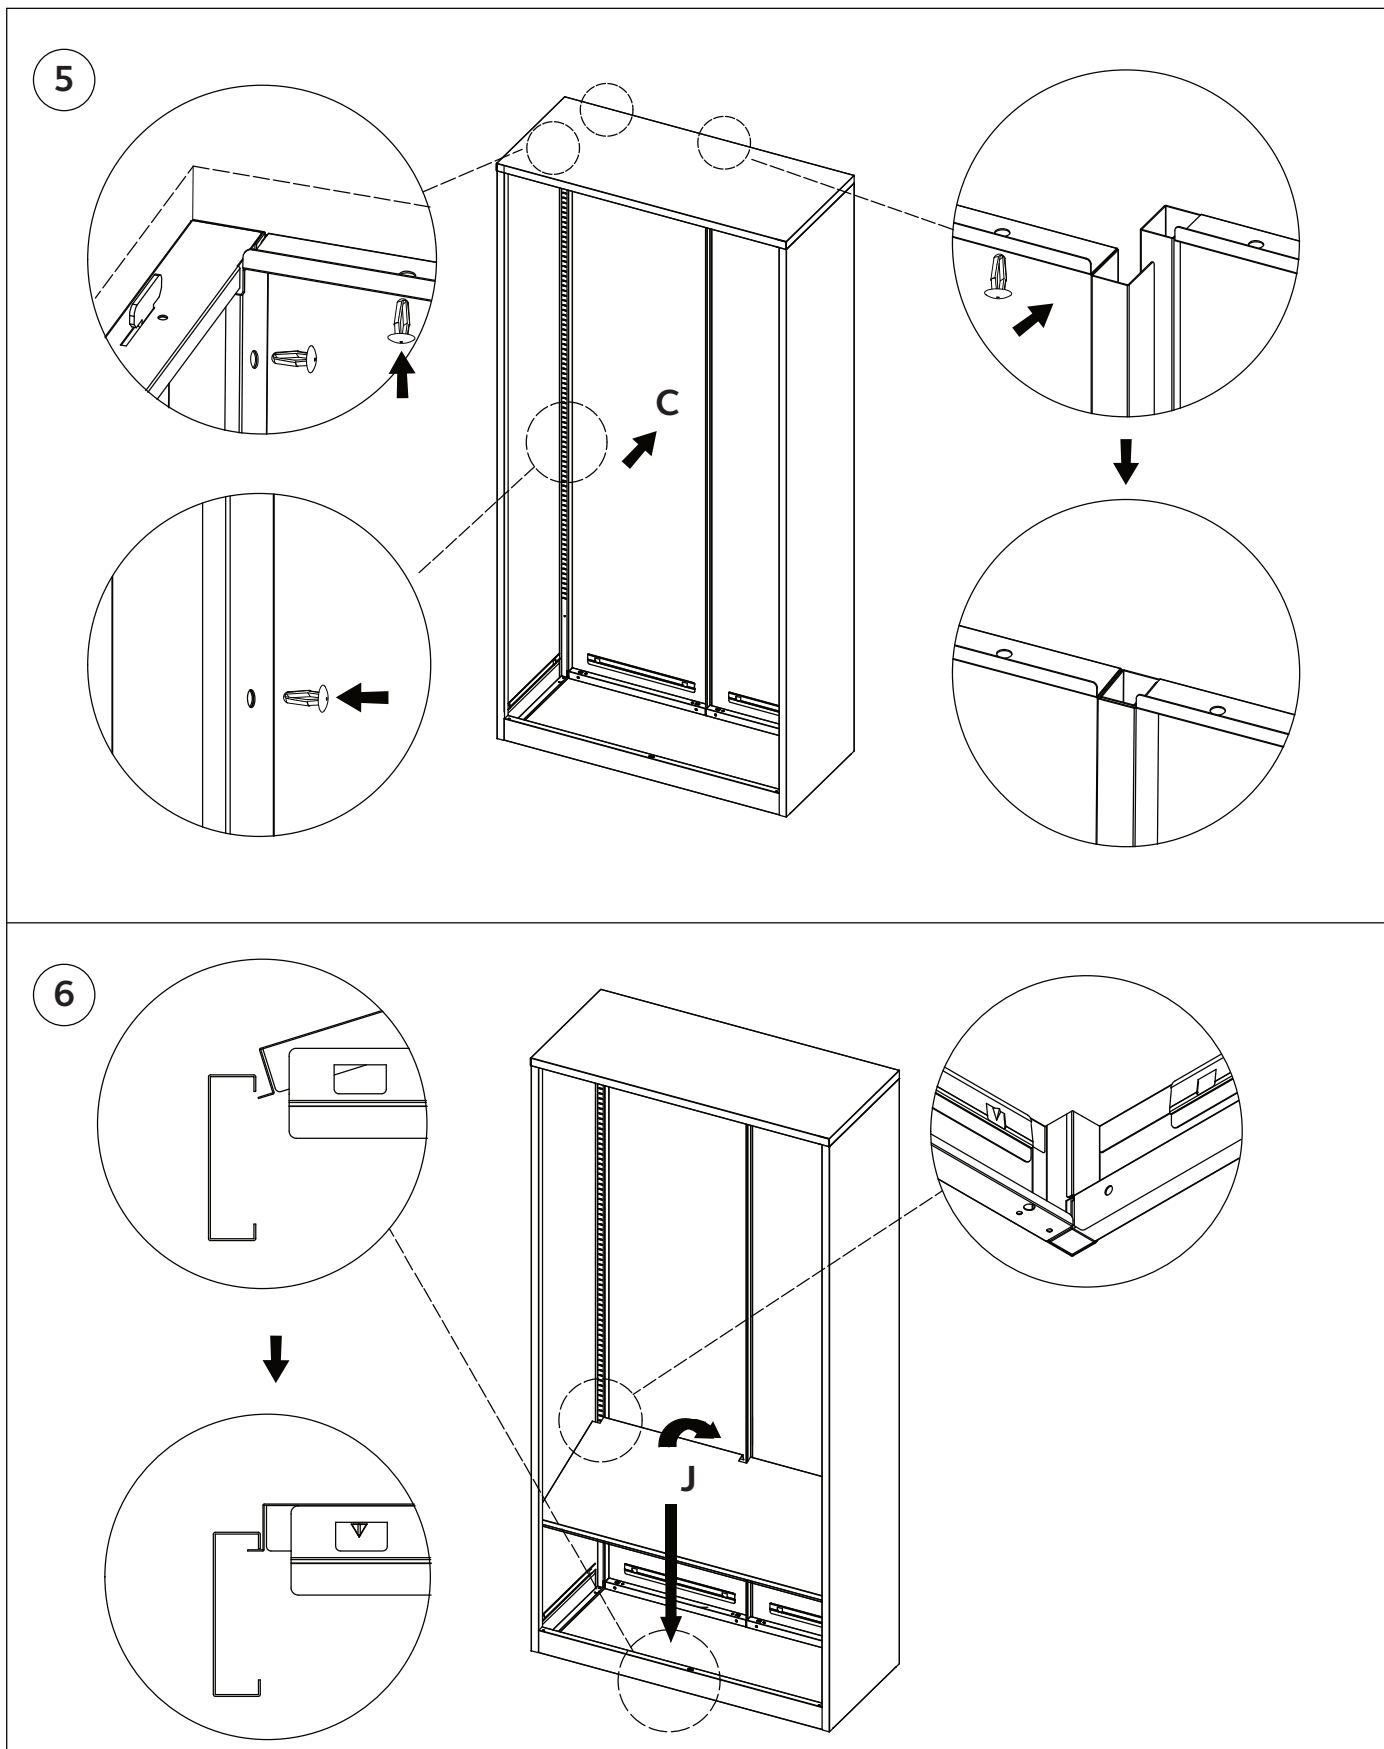

Sicherheitshinweise

Wichtige Informationen zu Ihrem Produkt – bitte gründlich durchlesen

Stellen Sie sicher, dass die Montage und Installation von einer dafür geeigneten Person nach Befolgung dieser Aufbauanleitung ausgeführt wird.

Montageanleitung

Starter Flügeltürenschränk Toolless

Montageanleitung

Lieferumfang

Starter Flügeltürenschränk Toolless

Montageanleitung

<p>G</p>  <p>Vorderer Einsatz x1</p>	<p>I</p>  <p>Top x1</p>		
<p>H</p>  <p>Hinterer Einsatz x1</p>	<p>K</p>  <p>Fachboden x4</p>		
<p>J</p>  <p>Boden x1</p>	<p>Fachbodenhalter je x16</p> <p>Türspindelset je x2</p> <p>Schlüssel x2</p> <p>x12</p>		
<p>Wichtige Hinweise:</p> <div style="display: flex; justify-content: space-between; align-items: flex-start;"> <div style="text-align: center;">  <p>2 Person zur Montage benötigt</p> </div> <div style="text-align: center;">  <p>Dauer: ca. 60-90 Minuten</p> </div> <div style="text-align: center;">  <p>Max. 40kg Tragkraft je Fachboden bei gleich verteilter Last</p> </div> </div>			

Starter Flügeltürenschränk Toolless

Montageanleitung

Starter Flügeltürenschränk Toolless Montageanleitung

Starter Flügeltürenschränk Toolless Montageanleitung

Starter Flügeltürenschrank Toolless Montageanleitung