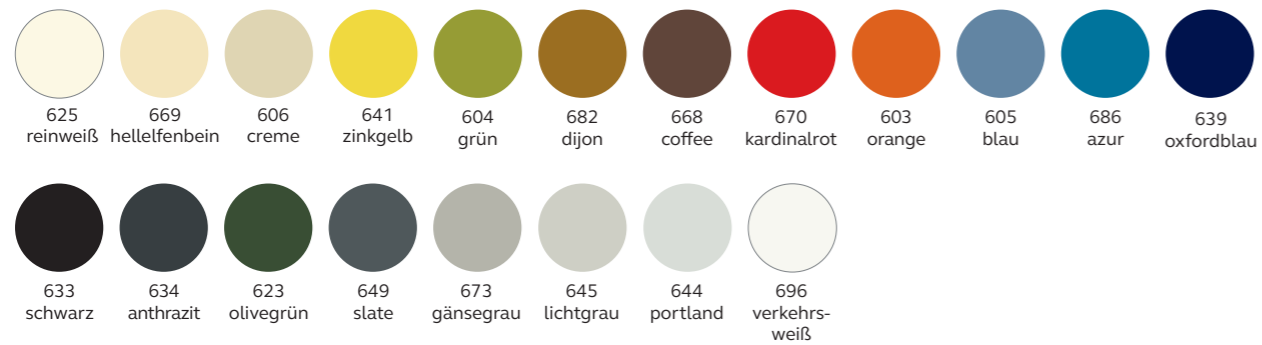

Verfügbar für:

MultiDesk | MultiSling | MultiTask | MultiSideboard | Shadow | Pal | Platform | Mosaic