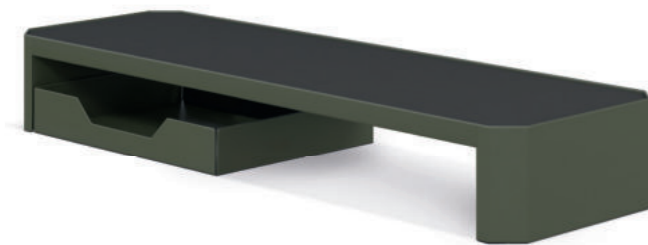

Platform

Mit einer praktischen Ablage, in der Sie Gegenstände der täglichen Nutzung ordentlich auf Ihrem Schreibtisch sortieren können.

Made in the UK | 2 Jahre Garantie

PLATFORM

Monitorerhöhung mit Ablagefach
 Maße: H 109 x B 500 x T 235 mm
 Korpus Stahl
 Top Camira Blazer Silcoates grau
 Artikelnummer: PL500
 VK zzgl. MwSt.: 229,00 €

PLATFORM

Monitorerhöhung mit Ablagefach
 Maße: H 109 x B 750 x T 235 mm
 Korpus Stahl
 Top Camira Blazer Silcoates grau
 Artikelnummer: PL750
 VK zzgl. MwSt.: 299,00 €

Stahlfarben

Mosaic

Das Mosaic Design ist speziell auf das breite Bisley Portfolio abgestimmt und lässt sich vielfach kombinieren und einsetzen.