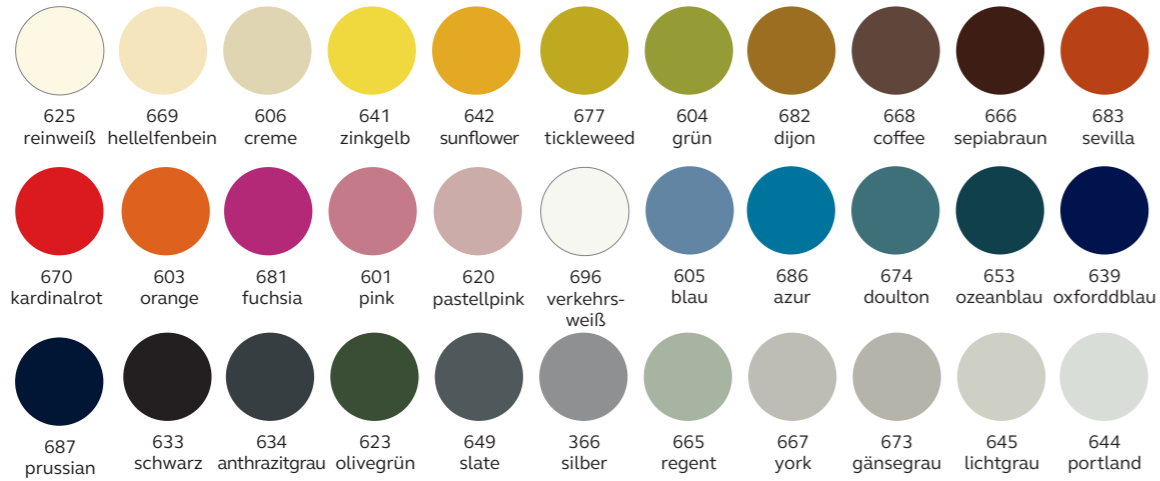

Bitte beachten Sie, die Basisfarbe anthrazitgrau kann um zwei Akzentfarben ergänzt werden.

Stahlfarben

Farbübersicht

STAHLFARBEN

Verfügbar für:

Poise by Bisley | Outline by Bisley | Bridge | Hideaway Wall

Verfügbar für:

*Schwarz ist nicht verfügbar als Korpusfarbe bei Bridge

PLYWOOD

Plywood | Schichtholz

Verfügbar für:

Poise by Bisley | MultiDesk

STOFFE

Die Stofffarben der Pal Sitzpolster können frei aus der Camira Blazer Farbpalette ausgesucht werden. Es stehen über 40 Farben zur Auswahl. Als Anhaltspunkt haben wir zehn Farben ausgewählt, die am besten zu einigen unserer beliebtesten Stahlfarben passen.